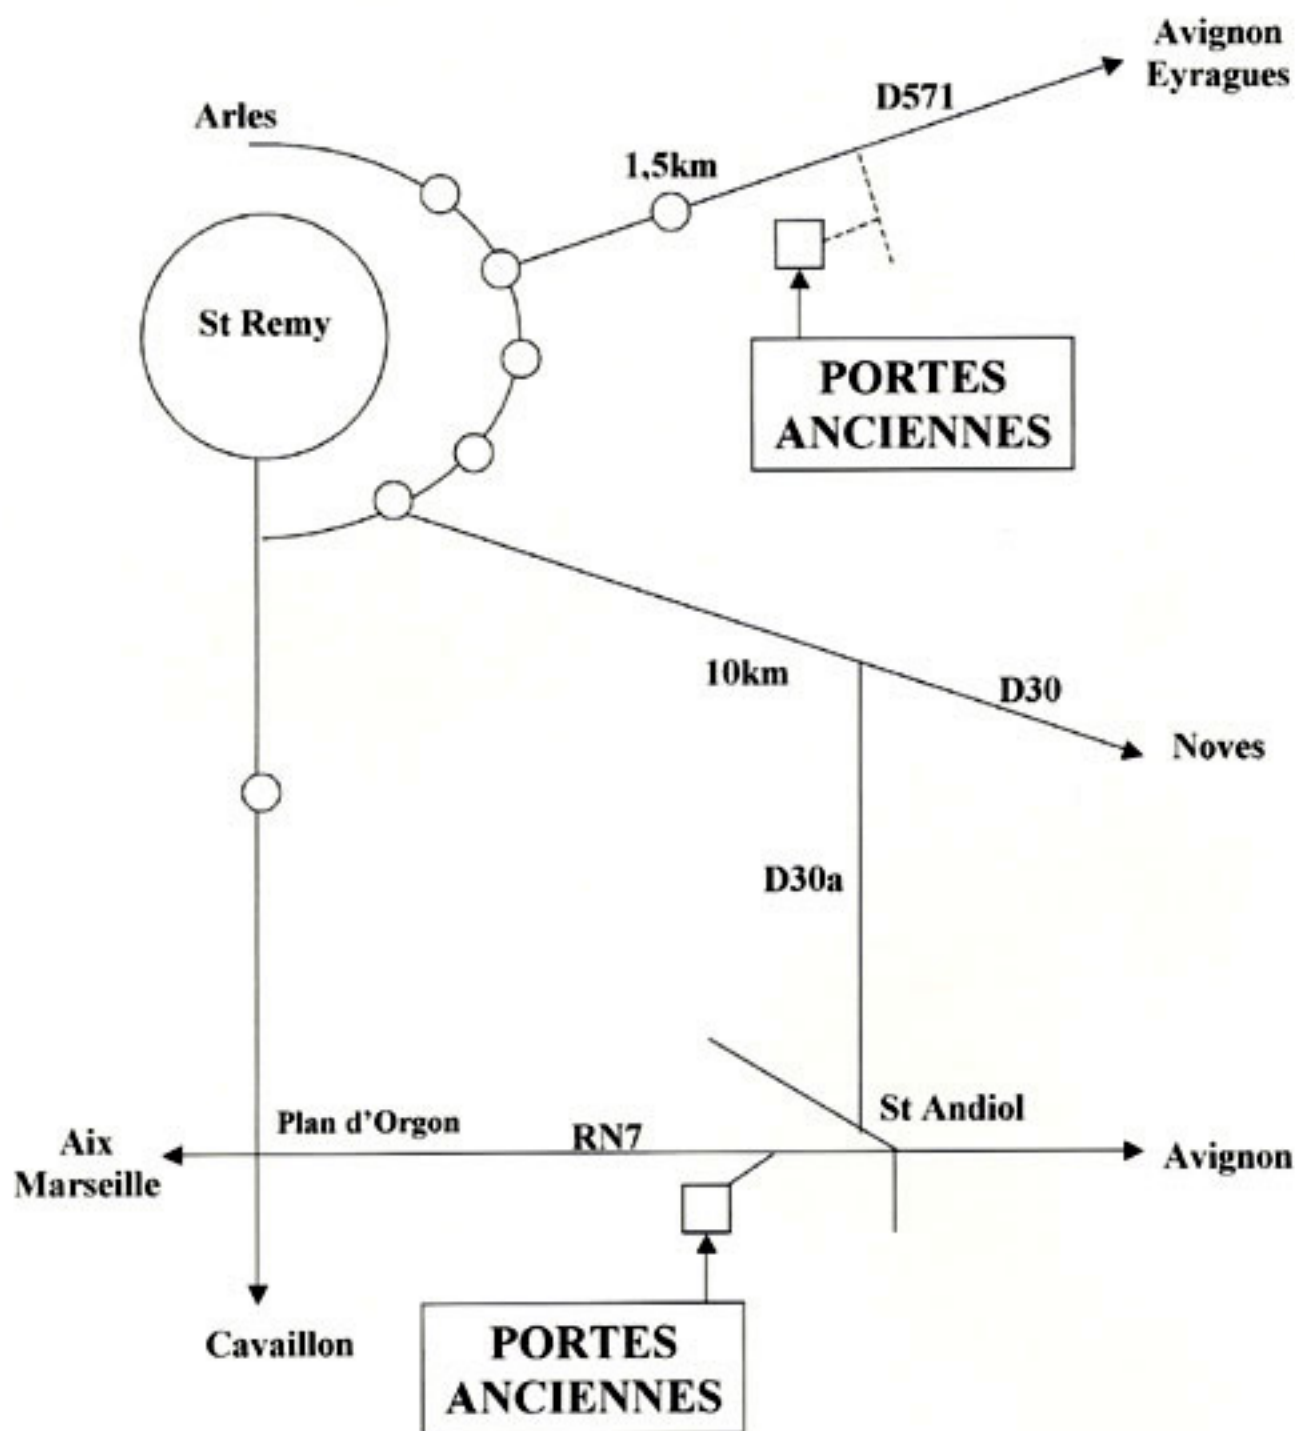

PORTES ANCIENNES

Saint-Andiol

Christian Belariche - Michel Villard

Cortes - Placards - Façades et Boiseries

Route Nationale 7
13670 Saint-Andiol
Tel. 04 90 95 02 89
Fax 04 90 95 12 54

Site Internet: www.portesanciennes.com
E-mail : st.andiol@portesanciennes.com